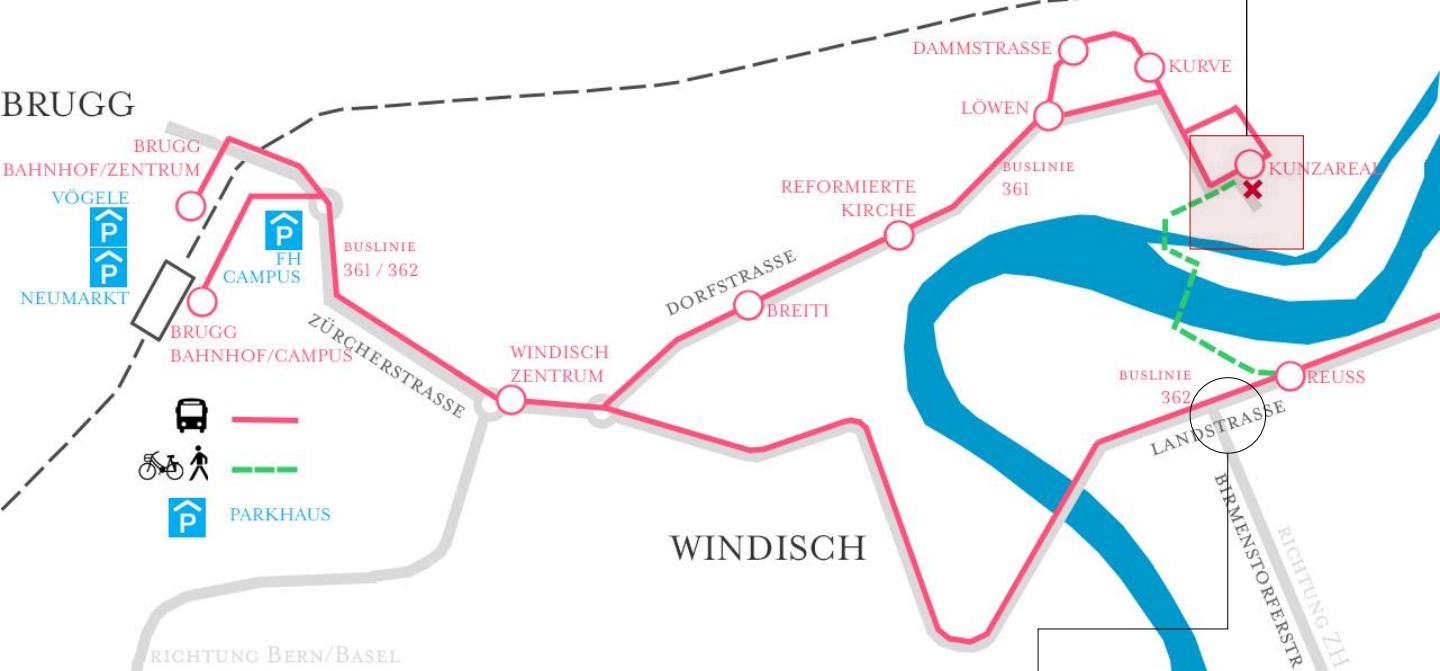

ADRESSE | LAGEPLAN | ANFAHRT

Sisi Siewert's Zuckerbäckerei
Spinnereistrasse 6
5210 Windisch
+41 79 278 30 68

Im Navi am besten «**Dorfstrasse 69**» eingeben (Technopark) – die Spinnereistrasse findet das Navi wahrscheinlich noch nicht. Dann vor dem Gebäude nach links abbiegen. Am Ende des Gebäudes rechts abbiegen. Entlang des «DIESELLOKAL» stehen einige Besucherparkplätze zur Verfügung.

Mit dem **öffentlichen Verkehr**: Buslinie 361 Brugg Bahnhof/Campus bis «Windisch Kunzareal». Die Haltestelle «Kunzareal» befindet sich direkt vor Sisi Siewert's Zuckerbäckerei.

Von der Haltestelle «Gebenstorf Reuss» (Buslinie 362) gelangt man zu Fuss in wenigen Minuten zu Sisi Siewert.

Parkhäuser am Bahnhof Brugg

Zürich A1 Richtung Bern/Basel - Ausfahrt «Baden West» - nach links Richtung Birnenstorf - weiter geradeaus bis Gebenstorf – an der Kreuzung Langstrasse-Birnenstorfstrasse links Richtung Windisch

Zu Fuss ab Gebenstorf: an der Kreuzung Landstrasse-Birnenstorfstrasse könnte man parken und zu Fuss über die Reussbrücke nach Unterwindisch spazieren