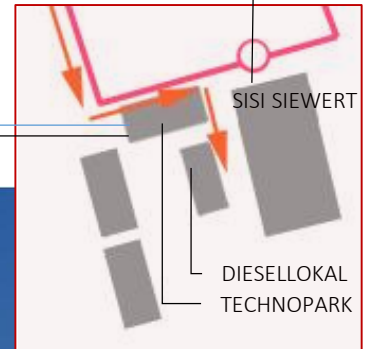

ADRESSE | LAGEPLAN | ANFAHRT

Sisi Siewert's Zuckerbäckerei
Spinnereistrasse 6
5210 Windisch
+41 79 278 30 68

Im Navi am besten «**Dorfstrasse 69**» eingeben (Technopark) – die Spinnereistrasse findet das Navi wahrscheinlich noch nicht. Dann vor dem Gebäude nach links abbiegen. Am Ende des Gebäudes rechts abbiegen. Entlang des «DIESELLOKAL» stehen einige Besucherparkplätze zur Verfügung.

Mit dem **öffentlichen Verkehr**: Buslinie 361 Brugg Bahnhof/Campus bis «Windisch Kunzareal». Die Haltestelle «Kunzareal» befindet sich direkt vor Sisi Siewert's Zuckerbäckerei.

Von der Haltestelle «Gebenstorf Reuss» (Buslinie 362) gelangt man zu Fuss in wenigen Minuten zu Sisi Siewert.

Parkhäuser am Bahnhof Brugg

Zürich A1 Richtung Bern/Basel - Ausfahrt «Baden West» - nach links Richtung Birnenstorf - weiter geradeaus bis Gebenstorf – an der Kreuzung Langstrasse-Birnenstorfstrasse links Richtung Windisch

Zu Fuss ab Gebenstorf: an der Kreuzung Landstrasse-Birnenstorfstrasse könnte man parken und zu Fuss über die Reussbrücke nach Unterwindisch spazieren